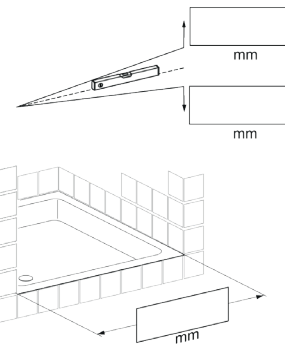

Duschtasse in Nische

Montageauftrags-Nr.:

Notizen

Roman Wehrle 0163 77 78 792