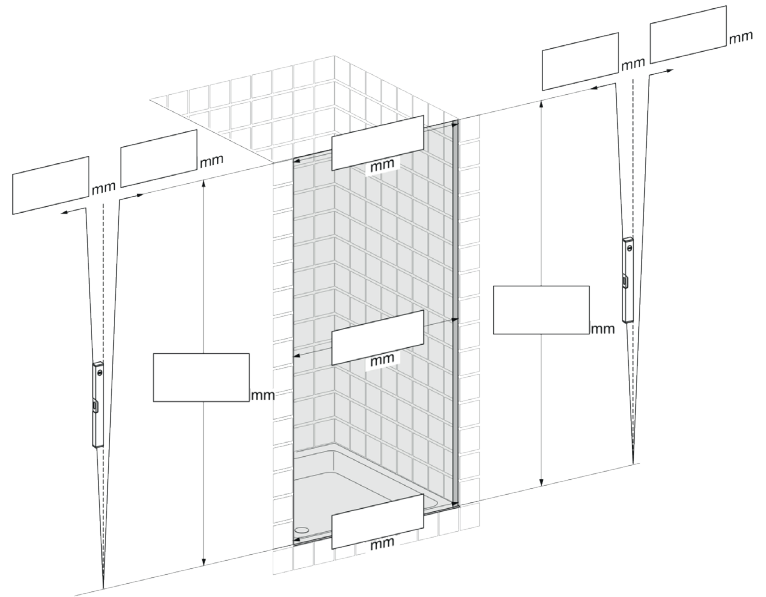

Duschtasse in Nische

Montageauftrags-Nr.:

Notizen

Roman Wehrle 0163 77 78 792