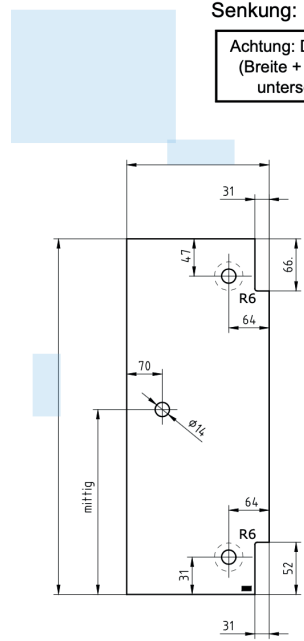

großer Haltewinkel

kleiner Haltewinkel

Pendeltürbeschlag innen

Pendeltürbeschlag aussen

Haltewinkel

Duschtasse in Ecke

Montageauftrags-Nr.:

**Ansicht = außen = Struktur
Senkung: RÜCKSEITE !**

**Achtung: Die Ausschnittmaße
(Breite + Tiefe) dürfen nicht
unterschritten werden.**

z. Hd.:

Menge: Stück

Komm.:

Best.-Nr.:

Liefertermin:

Mit freundlichen Grüßen

neutral-stempel

Duschtasse in Nische

Montageauftrags-Nr.:

Notizen

Roman Wehrle 0163 77 78 792