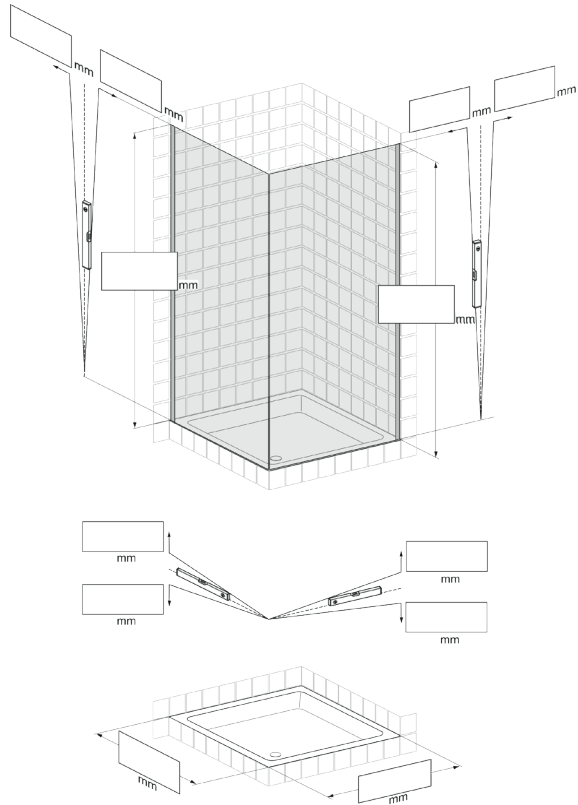

großer Haltewinkel

kleiner Haltewinkel

Pendeltürbeschlag innen

Pendeltürbeschlag aussen

Haltewinkel

Duschtasse in Ecke

Montageauftrags-Nr.:

**Ansicht = außen = Struktur
Senkung: RÜCKSEITE !**

**Achtung: Die Ausschnittmaße
(Breite + Tiefe) dürfen nicht
unterschritten werden.**

z. Hd.:

Menge: Stück

Komm.:

Best.-Nr.:

Liefertermin:

Mit freundlichen Grüßen

neutral-stempel