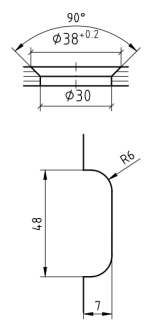

großer Haltewinkel

kleiner Haltewinkel

Pendeltürbeschlag innen

Pendeltürbeschlag aussen

Haltewinkel

Duschtasse in Ecke

Montageauftrags-Nr.:

**Ansicht = außen = Struktur
Senkung: RÜCKSEITE !**

**Achtung: Die Ausschnittmaße
(Breite + Tiefe) dürfen nicht
unterschritten werden.**

z. Hd.:

Menge: Stück

Komm.:

Best.-Nr.:

Liefertermin:

Mit freundlichen Grüßen

neutral-stempel