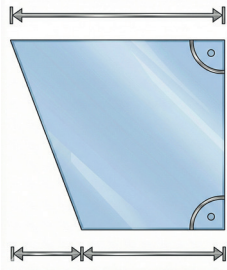

25

1 Pendeltür / 1 festes Glas

Höhe 150 cm

Typ 703 links bis 100 cm
 Typ 743 rechts bis 130 cm

Beschläge in Chromoptik
 Beschläge in Schwarz

26

Sonderzuschnitte

Schrägschnitt Glas > 2 cm, Inklusive.
Schrägschnitt pro Seite < 2 cm

Eckausschnitt z.B. für
Vorwandelemente, Sitzflächen, usw.

Höhen über 200 cm
Mehrpreis pro Seite

Gläser
Deckenhöhe, Einbau unter Dachschrägen,
Deckenstabilisierung, etc.

Glas :
ETC -Beschichtung (Easy-to-Clean)
(Nano) Beschichtung
Mehrpreis pro Seite