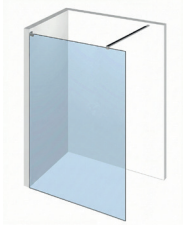

06

1 Schiebetür / 1 festes Glas

Typ 106 links bis 130 cm
Typ 146 rechts bis 160 cm

Beschläge in Chromoptik
Beschläge in Schwarz

07

Walk-In-Duschen

08

1 festes Glas

Typ 400 links	
Typ 440 rechts	bis 100 cm

Beschläge in Chromoptik
Beschläge in Schwarz

09

1 festes Glas

Typ 401 links	bis 100 cm
Typ 441 rechts	bis 130 cm bis 160 cm

Beschläge in Chromoptik
Beschläge in Schwarz