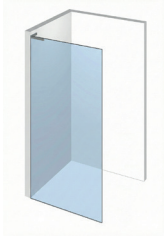

Walk-In-Duschen

08

1 festes Glas

Typ 400 links	
Typ 440 rechts	bis 100 cm

Beschläge in Chromoptik
Beschläge in Schwarz

09