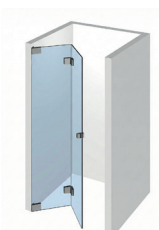

04

1 Pendeltür / 2 feste Gläser

Typ 1037 bis 100 cm
Typ 1437 bis 130 cm
bis 160 cm

Beschläge in Chromoptik
Beschläge in Schwarz

05

1 Falttür

Typ 105 links
Typ 145 rechts bis 100 cm

Beschläge in Chromoptik
Beschläge in Schwarz